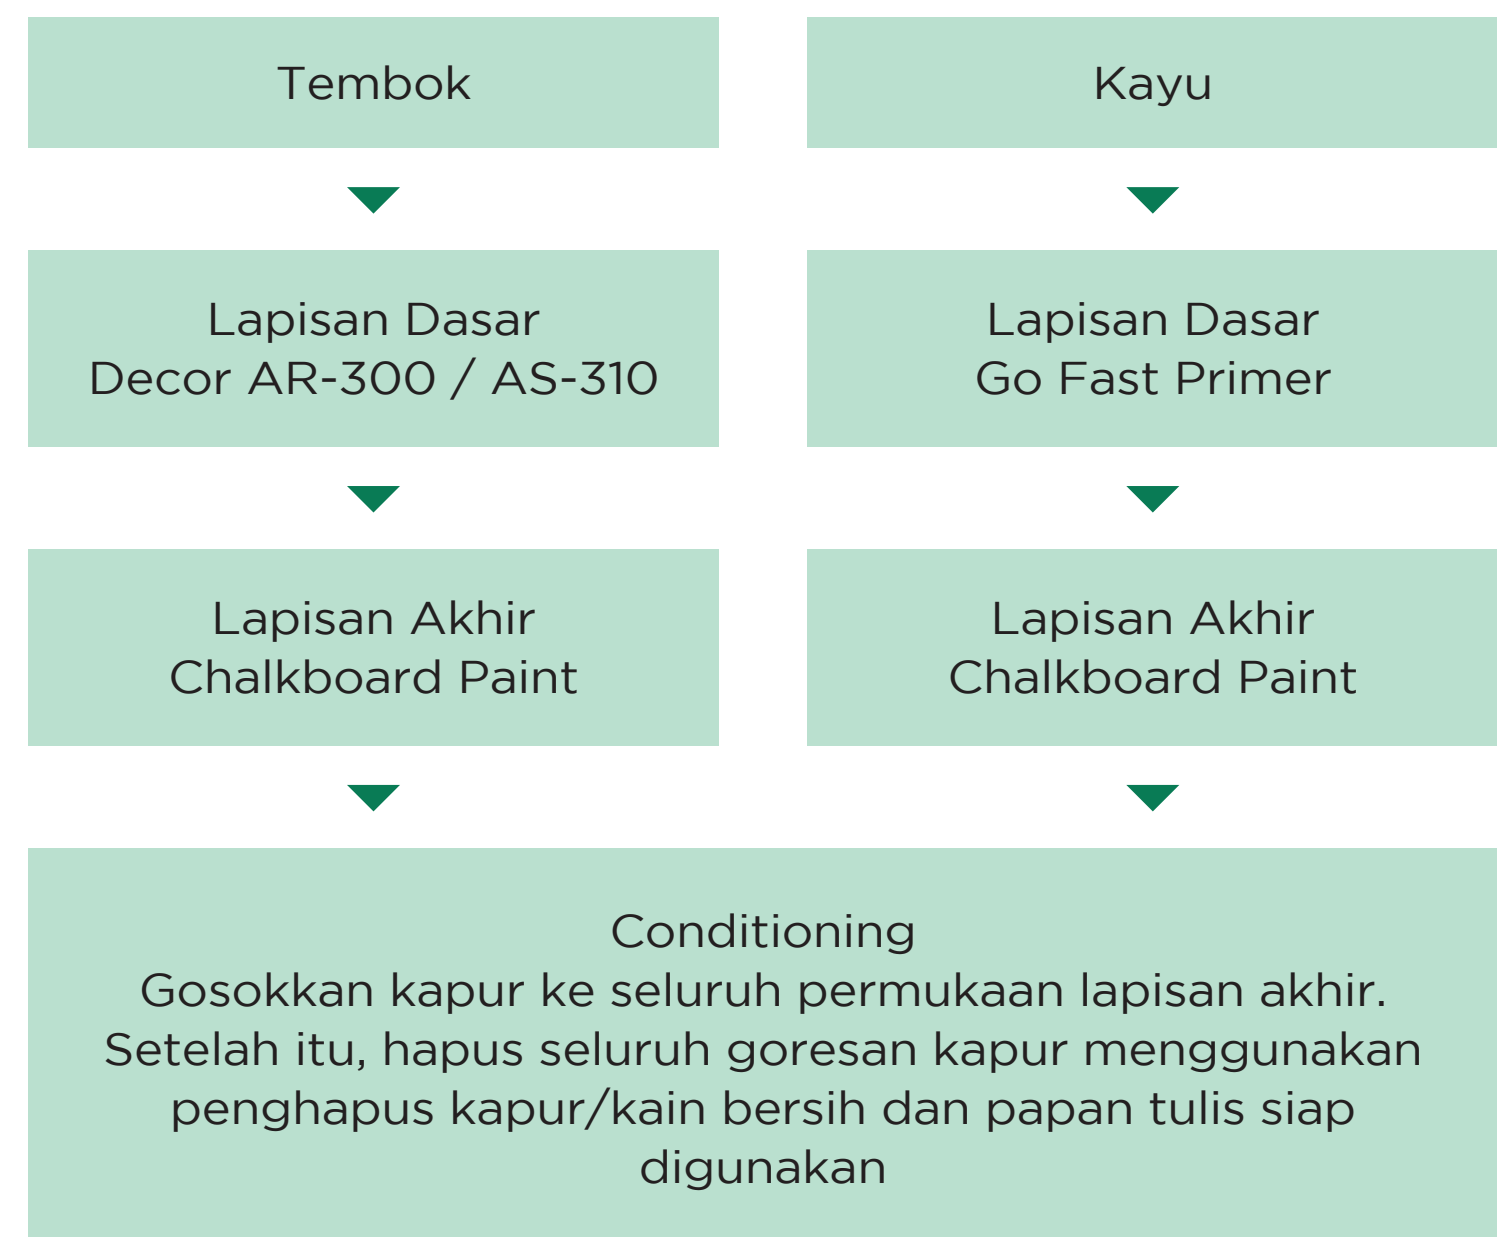

CHALKBOARD PAINT

Chalkboard Paint

Chalkboard Paint adalah cat formulasi khusus yang dapat mengubah permukaan biasa menjadi papan tulis kapur. Chalkboard Paint tersedia dalam warna hitam dan hijau yang dapat diaplikasikan pada berbagai substrat sesuai kebutuhan.

Keunggulan

- Mudah ditulis & dibersihkan
- Dapat diaplikasikan di berbagai substrat
- Tampilan akhir matt
- Untuk eksterior & interior

Area Aplikasi

Cafe

Playground

Sekolah

Meja Pingpong

Data Teknis

Alat Aplikasi	Roll, kuas, dan airless spray
Warna	2 pilihan warna; Black & Green
Berat Jenis	± 1.18 gr/cc
Daya Sebar Teoritis	10 - 12 m ² /lt/lapis (ketebalan 30 mikron DFT)
Selang Waktu Pengecatan	Minimal 2 Jam (pada suhu 30°C)
Kemasan	1 lt

Tahapan Aplikasi

Pilihan Warna

Black

Green